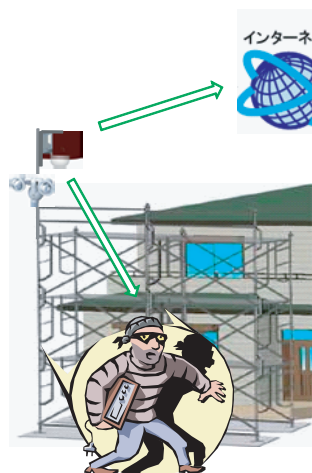

## モニタリングミックス

移動式オールインワンネットワークカメラ

持ち運び簡単！移動して電源ONですぐ配信！  
安心・メンテ不要のオールインワン設計

施工状況確認に！  
施主サービスに！  
生産コスト削減に！  
盗難・防犯対策に！

携帯電話

メールでお知らせ  
(画像付き)

不審者警報  
.....現場

LED照明